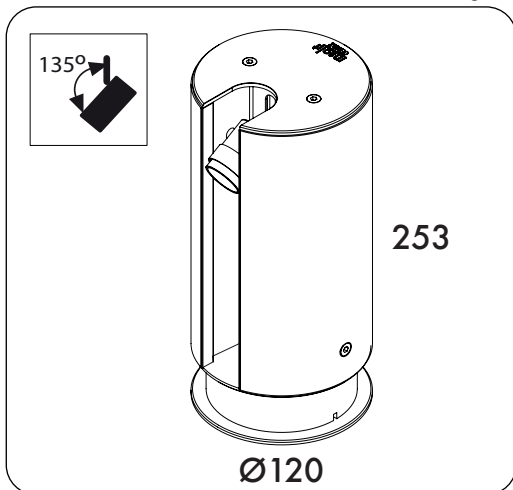

insolit

BCN LIGHTING

Baliza BANÚS
BANÚS beacon
Balise BANÚS
Balisa BANÚS

1081XX57
IP65

Baliza BANÚS
BANÚS beacon
Balise BANÚS
Balisa BANÚS

insolit

BCN LIGHTING

Mallorca 305,
08037 Barcelona -Spain-
insolit@insolitbcn.com
www.insolitbcn.com
B-55111660

INSTRUCCIONES DE MONTAJE
INSTALLATION INSTRUCTIONS
INSTRUCTIONS DE MONTAGE
INSTRUCCIONS DE MUNTATGE

ATENCIÓN la luminaria no tiene giro horizontal.
CAUTION luminaire does not horizontal turn.
ATTENTION le luminaire n'a pas virement horizontal.
ATENCIÓ la lluminària no té gir horizontal.

! OFF !

IP67

NO MIRE DIRECTAMENTE A LA FUENTE DE LUZ
DO NOT STARE AT THE LIGHT SOURCE