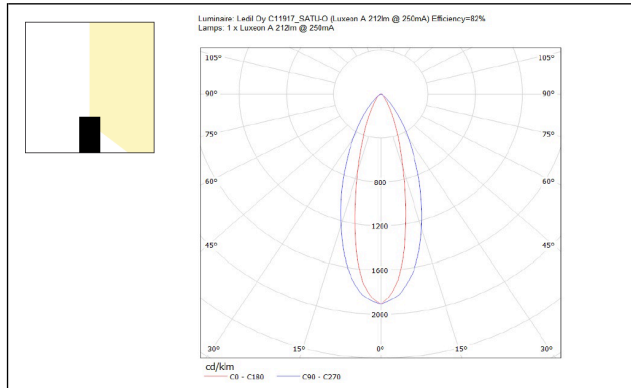

DATOS FOTOMETRICOS

Código de producto: **1081**
Dimensiones: **253 X Ø 120**
Colores: anodizado **PLATA (02) / NEGRO (03) / CHAMPAGNE (04)**
Colores: pintura **MARRÓN TEXTURIZADO (07)**
Peso: **2,5 Kg**
Montaje: **Suelo mediante tornillos**
led: **luxeon Rebel A 3000K (57)**
Equipo: **IP67 GE 500mA 12W**
Reflector: **no**
Óptica: **ledil SATU oval 19/44° PMMA**
Flujo total emitido: **580 lm**
Eficiencia lm/W: **120lm/W**
Número de ópticas: **1 unidad triple foco**
Tensión de alimentación: **220/240V.**
Alimentación led: **500mA**
Potencia total: **3 x 1,6W**
Frecuencia: **50/60 Hz.**
Rendimiento luminaria: **85%**
Horas de vida led / equipo: **50000 h**
CRI: **90**