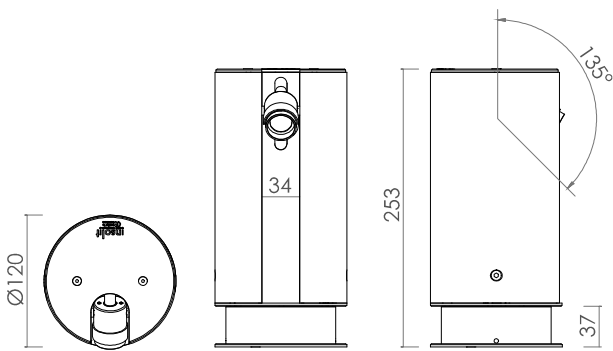

Outdoor adjustable beaconing luminary IP65. Casing made of extruded and machined aluminum. Fitted with a micro-projector made of machined aluminum. Borosilicate safety glass. Triple oval optics 34/18° in the vertical plane 135°. Driver IP67 incorporated.

Borne lumineuse orientable pour éclairage de sol extérieur IP65. Fabriquée en aluminium mécanisé et extrudé. Dotée d'un micro-projecteur fabriqué en aluminium mécanisé. Verre de protection en borosilicate. Triple optique ovale 34/18° avec une orientation à 135°. Driver intégré IP67.

INSTALACIÓN

Instalación a suelo mediante tornillos especiales según el tipo de soporte de fijación. Tornillos no suministrados.

DATOS FOTOMETRICOS

Código de producto: **1081**
 Dimensiones: **253 X Ø 120**
 Colores: anodizado **PLATA (02) / NEGRO (03) / CHAMPAGNE (04)**
 Colores: pintura **MARRÓN TEXTURIZADO (07)**
 Peso: **2,5 Kg**
 Montaje: **Suelo mediante tornillos**
 led: **luxeon Rebel A 3000K (57)**
 Equipo: **IP67 GE 500mA 12W**
 Reflector: **no**
 Óptica: **ledil SATU oval 19/44° PMMA**
 Flujo total emitido: **580 lm**
 Eficiencia lm/W: **120lm/W**
 Número de ópticas: **1 unidad triple foco**
 Tensión de alimentación: **220/240V.**
 Alimentación led: **500mA**
 Potencia total: **3 x 1,6W**
 Frecuencia: **50/60 Hz.**
 Rendimiento luminaria: **85%**
 Horas de vida led / equipo: **50000 h**
 CRI: **90**

DIMENSIONES

Fabricado según normativa EN60598-1 y regulaciones pertinentes