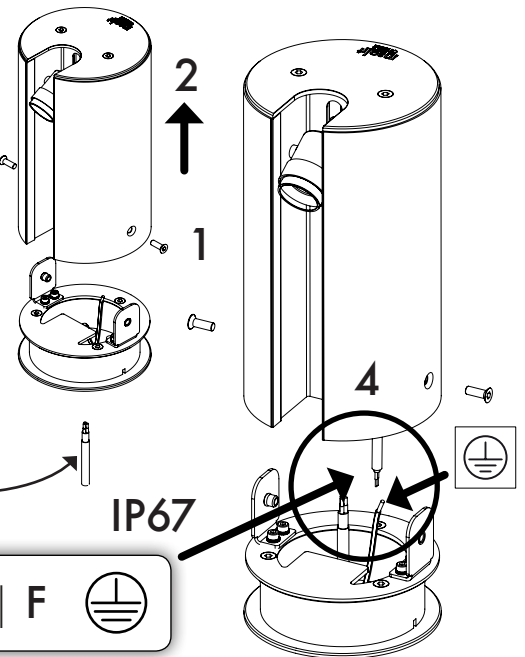

Outdoor adjustable beaconing luminary IP65. Casing made of extruded and machined aluminum. Fitted with a micro-projector made of machined aluminum. Borosilicate safety glass. Triple oval optics 34/18° in the vertical plane 135°. Driver IP67 incorporated.

ATENCIÓN la luminaria no tiene giro horizontal.
CAUTION luminaire does not horizontal turn.
ATTENTION le luminaire n'a pas virement horizontal.
ATENCIÓ la lluminària no té gir horizontal.

! OFF !

IP67

NO MIRE DIRECTAMENTE A LA FUENTE DE LUZ
 DO NOT STARE AT THE LIGHT SOURCE

INSTALACIÓN

Instalación a suelo mediante tornillos especiales según el tipo de soporte de fijación. Tornillos no suministrados.

DATOS FOTOMETRICOS

Código de producto: **1081**
 Dimensiones: **253 X Ø 120**
 Colores: anodizado **PLATA (02) / NEGRO (03) / CHAMPAGNE (04)**
 Colores: pintura **MARRÓN TEXTURIZADO (07)**
 Peso: **2,5 Kg**
 Montaje: **Suelo mediante tornillos**
 led: **luxeon Rebel A 3000K (57)**
 Equipo: **IP67 GE 500mA 12W**
 Reflector: **no**
 Óptica: **ledil SATU oval 19/44° PMMA**
 Flujo total emitido: **580 lm**
 Eficiencia lm/W: **120lm/W**
 Número de ópticas: **1 unidad triple foco**
 Tensión de alimentación: **220/240V.**
 Alimentación led: **500mA**
 Potencia total: **3 x 1,6W**
 Frecuencia: **50/60 Hz.**
 Rendimiento luminaria: **85%**
 Horas de vida led / equipo: **50000 h**
 CRI: **90**

DIMENSIONES

Fabricado según normativa EN60598-1 y regulaciones pertinentes