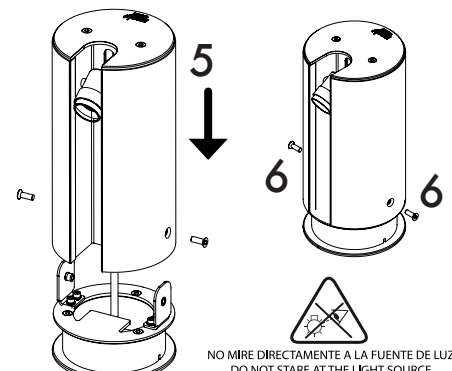

Borne lumineuse orientable pour éclairage de sol extérieur IP65. Fabriquée en aluminium mécanisé et extrudé. Dotée d'un micro-projecteur fabriqué en aluminium mécanisé. Verre de protection en borosilicate. Triple optique ovale 34/18° avec une orientation à 135°. Driver intégré IP67.

ATENCIÓN la luminaria no tiene giro horizontal.
CAUTION luminaire does not horizontal turn.
ATTENTION le luminaire n'a pas virement horizontal.
ATENCIÓ la lluminària no té gir horizontal.

! OFF !

IP67

NO MIRE DIRECTAMENTE A LA FUENTE DE LUZ
 DO NOT STARE AT THE LIGHT SOURCE

INSTALACIÓN

Instalación a suelo mediante tornillos especiales según el tipo de soporte de fijación. Tornillos no suministrados.

DATOS FOTOMETRICOS

Código de producto: **1081**
 Dimensiones: **253 X Ø 120**
 Colores: anodizado **PLATA (02) / NEGRO (03) / CHAMPAGNE (04)**
 Colores: pintura **MARRÓN TEXTURIZADO (07)**
 Peso: **2,5 Kg**
 Montaje: **Suelo mediante tornillos**
 led: **luxeon Rebel A 3000K (57)**
 Equipo: **IP67 GE 500mA 12W**
 Reflector: **no**
 Óptica: **ledil SATU oval 19/44° PMMA**
 Flujo total emitido: **580 lm**
 Eficiencia lm/W: **120lm/W**
 Número de ópticas: **1 unidad triple foco**
 Tensión de alimentación: **220/240V.**
 Alimentación led: **500mA**
 Potencia total: **3 x 1,6W**
 Frecuencia: **50/60 Hz.**
 Rendimiento luminaria: **85%**
 Horas de vida led / equipo: **50000 h**
 CRI: **90**

DIMENSIONES

Fabricado según normativa EN60598-1 y regulaciones pertinentes